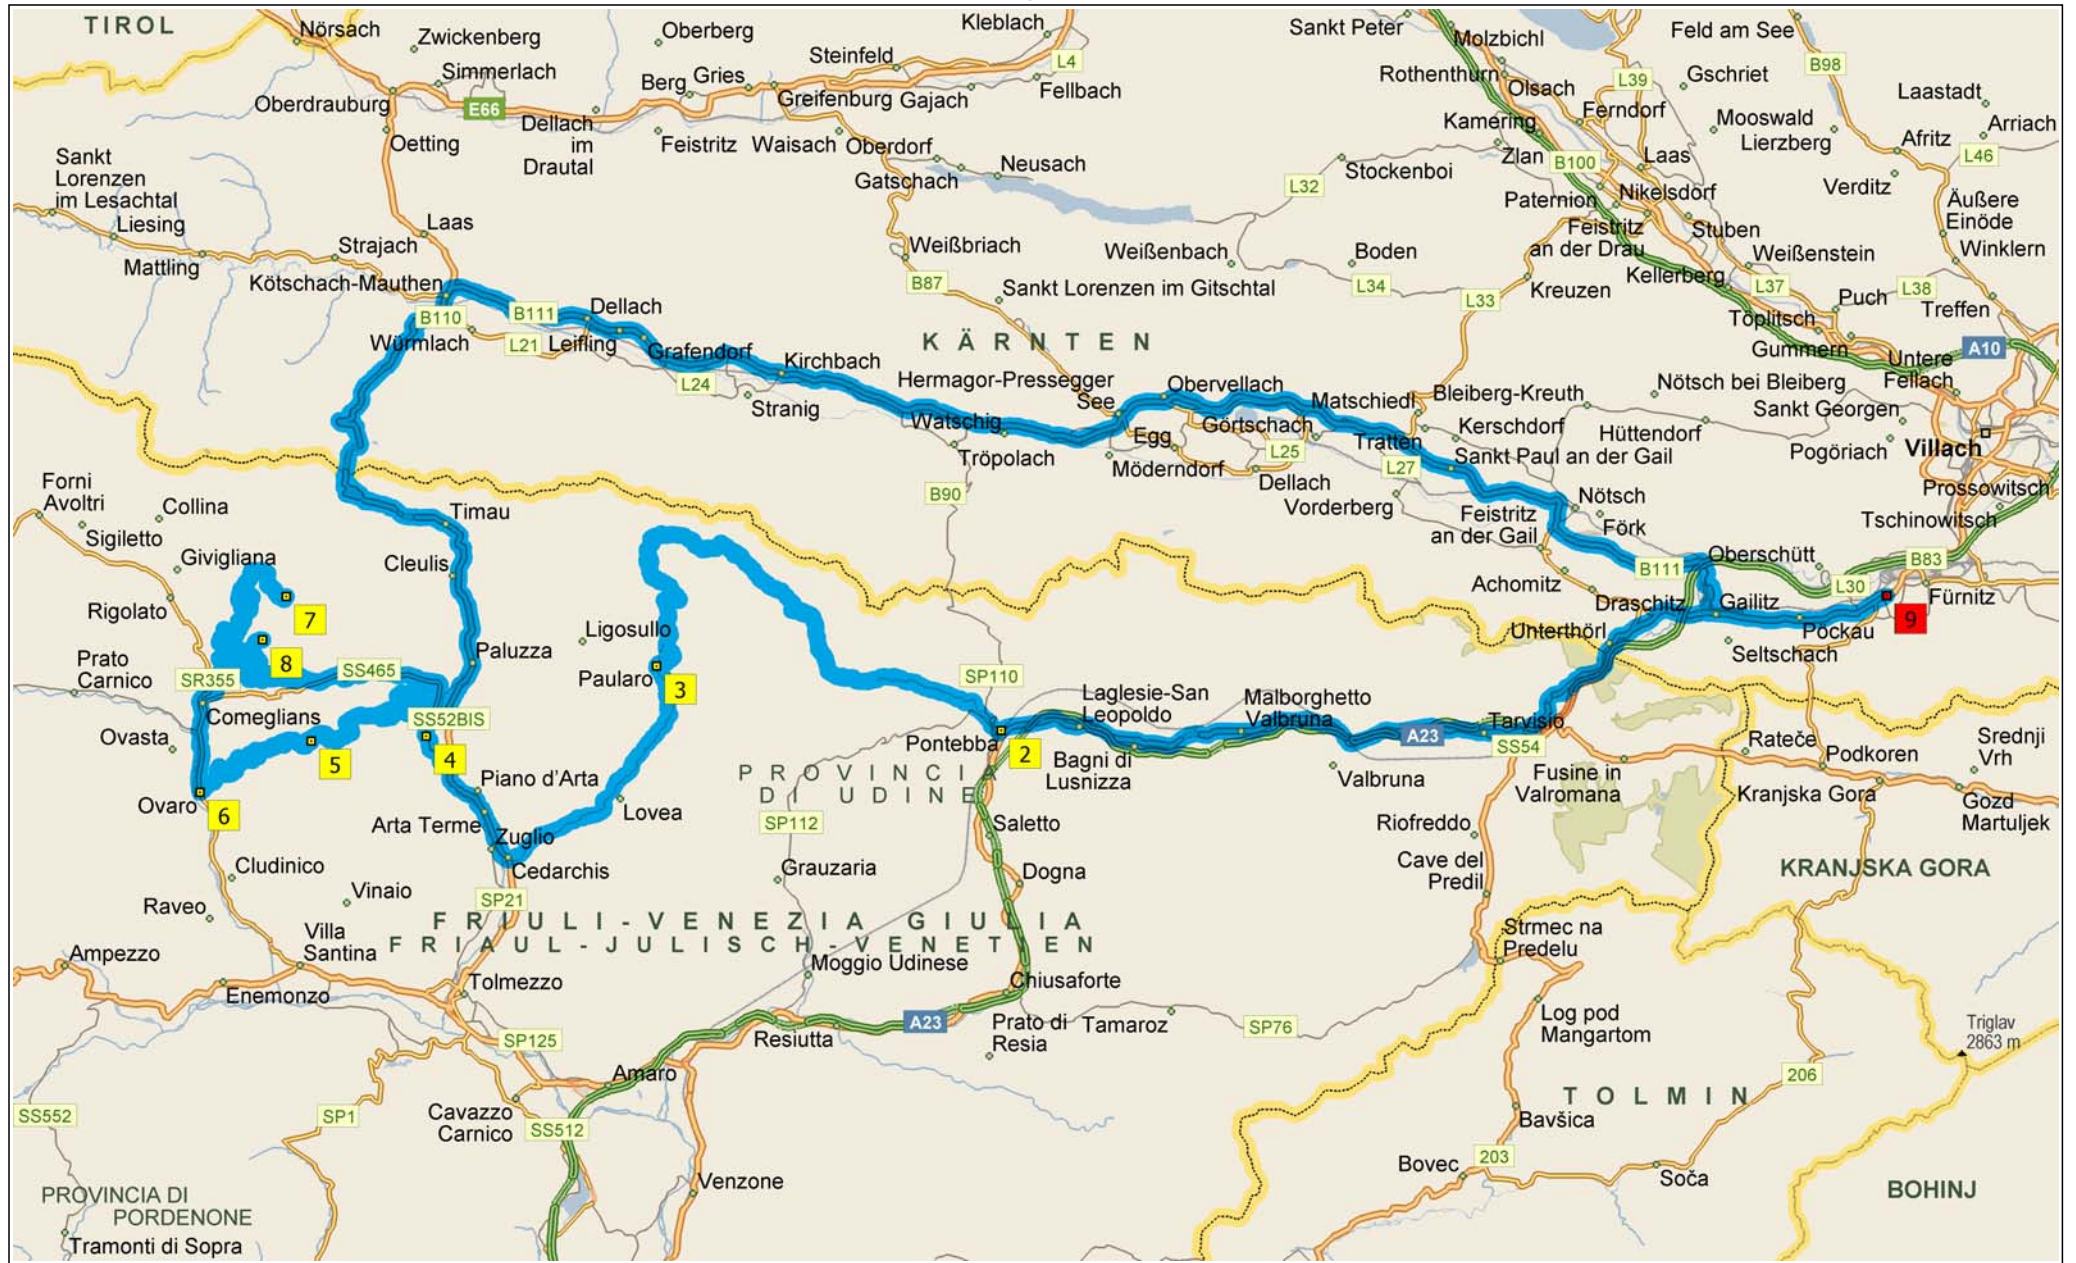

vorschlag at-forum

0 km 10 20 30