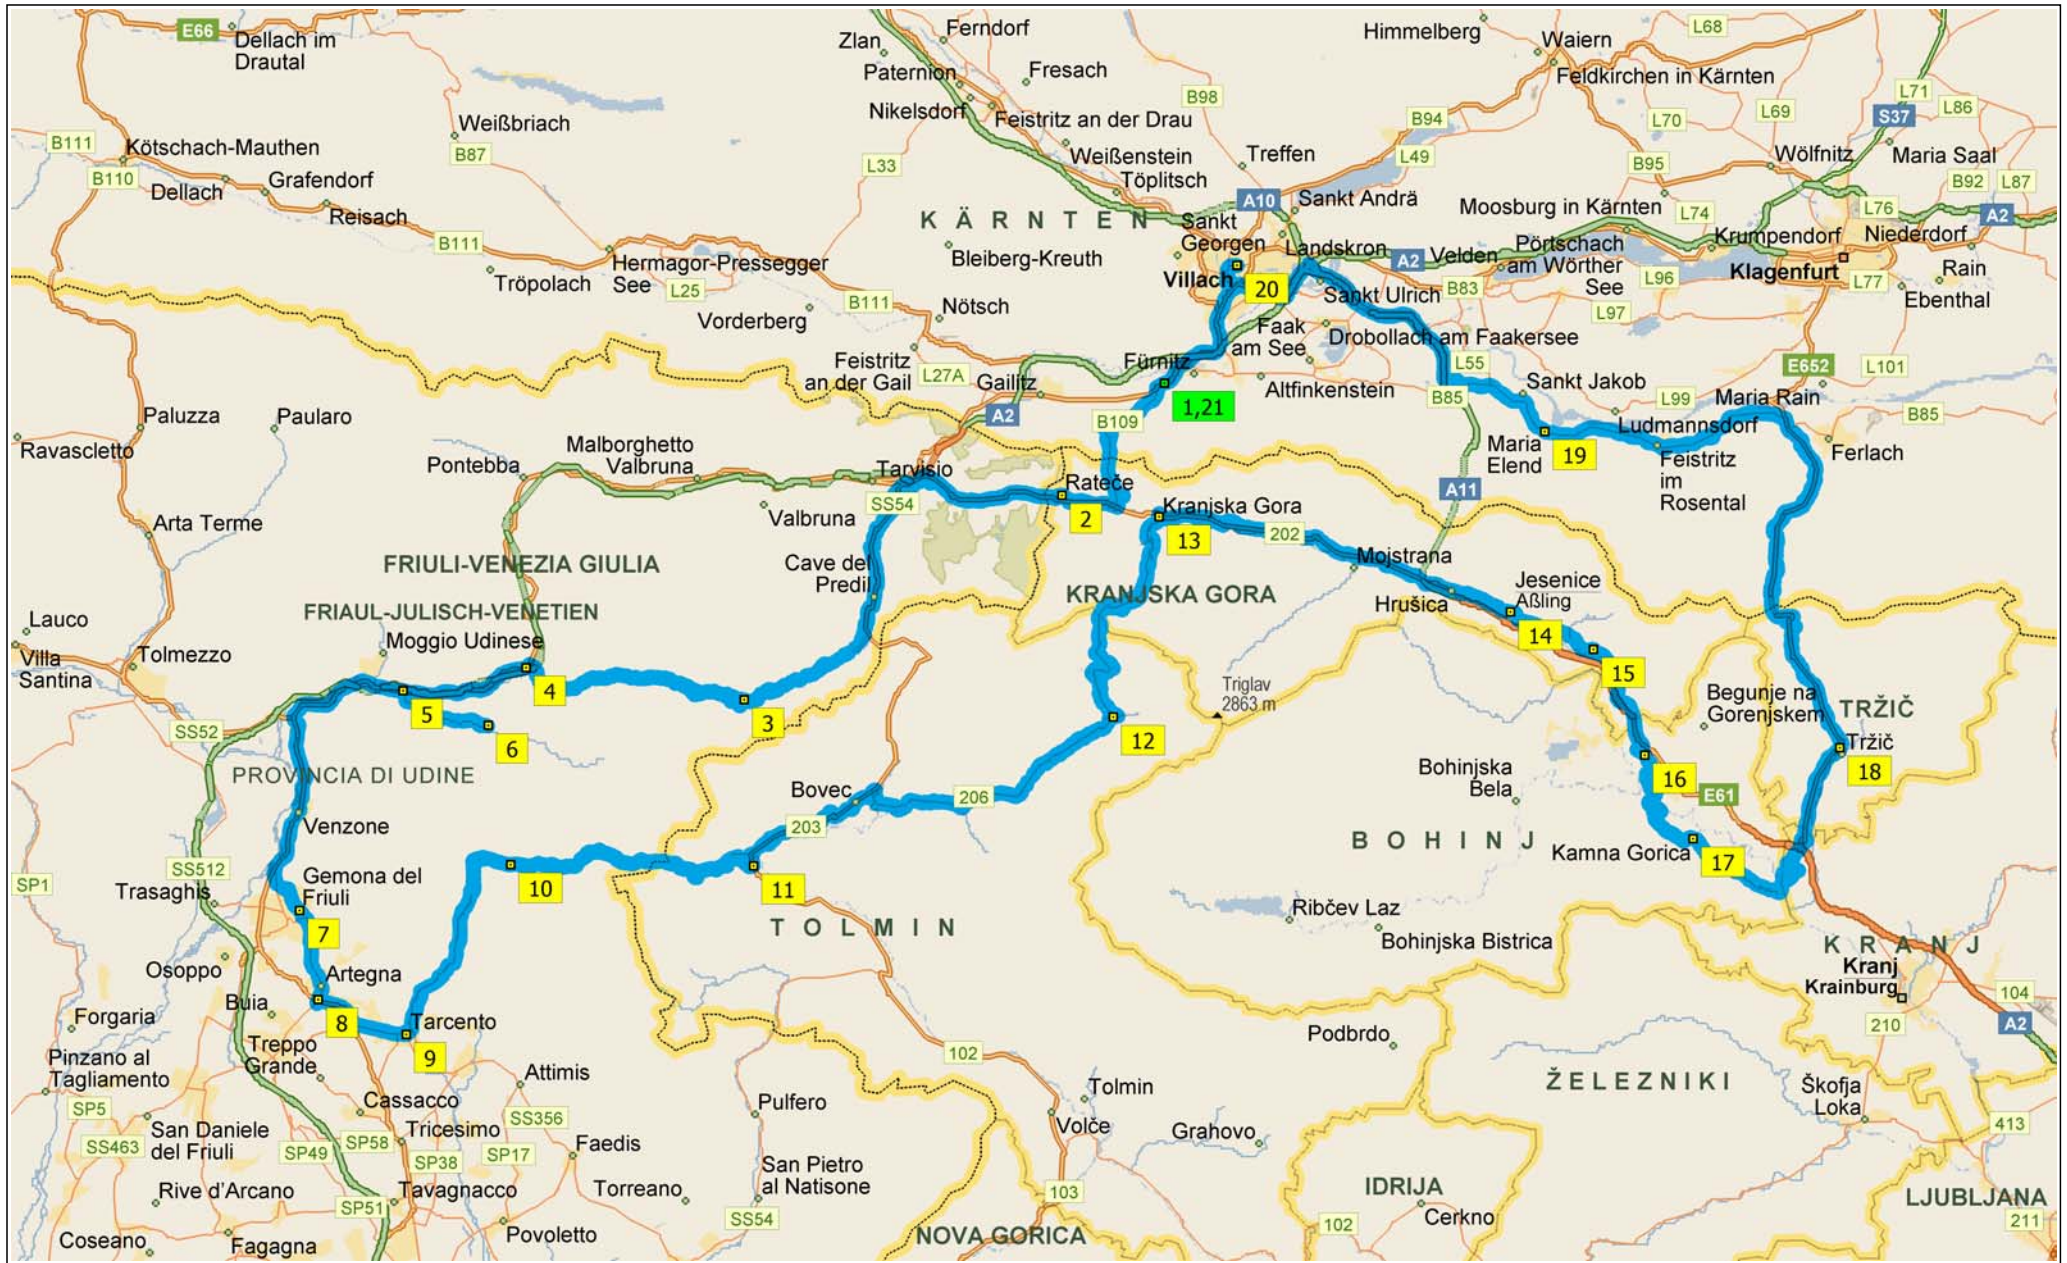

# Passo di Tanamea

0 km 10 20 30 40