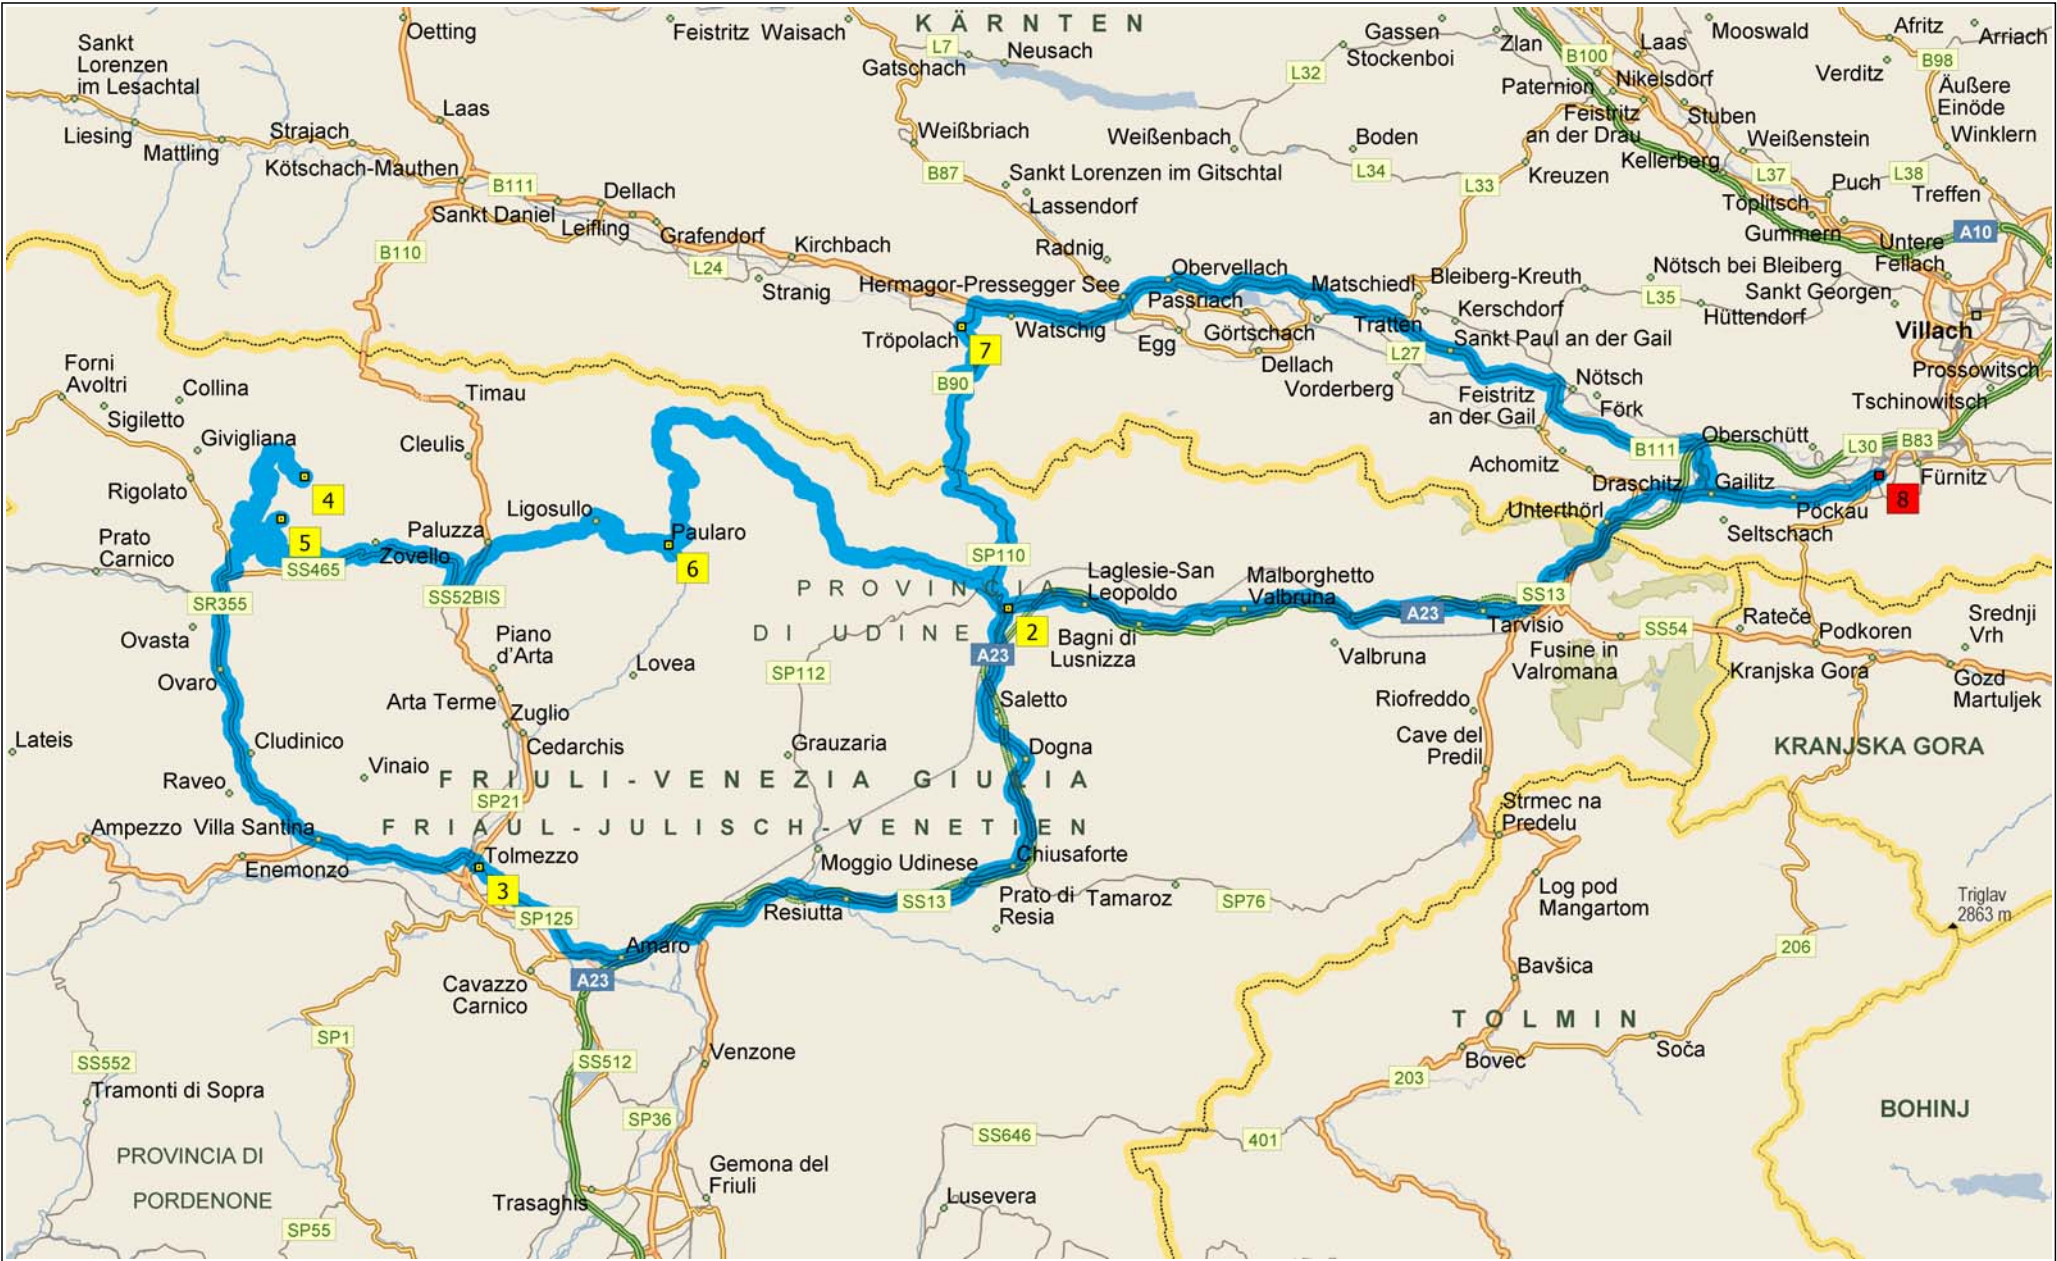

Panoramica delle Vette

0 km 10 20 30

© 1988–2009 Microsoft Corporation und/oder deren Lieferanten. Alle Rechte vorbehalten. <http://www.microsoft.com/germany/autoroute/> © 1984–2009 Tele Atlas. Alle Rechte vorbehalten. Data Source © 2009 Tele Atlas N.V. Dieses Produkt beinhaltet Kartendaten lizenziert von Ordnance Survey® mit Genehmigung des Controller of Her Majesty's Stationery Office. © Crown Copyright und/oder Datenbankrechte 2008. Alle Rechte vorbehalten. Lizenznummer 100025324. ©2009 NAVTEQ. Alle Rechte vorbehalten. NAVTEQ ON BOARD ist eine eingetragene Marke von NAVTEQ.